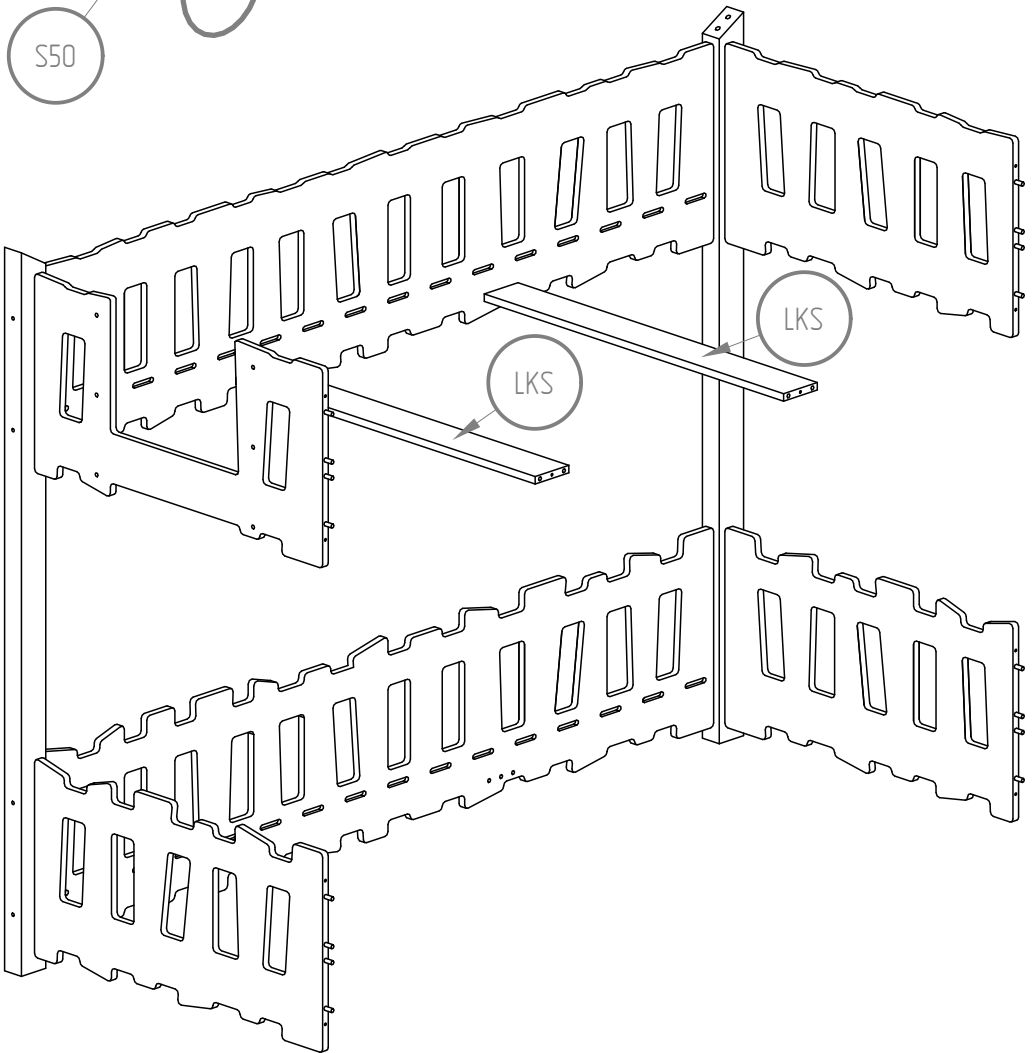

E L I S

Návod na montáž

design

Vyvýšená postel domeček
clasic s plůtkem Side

SK - x4

NL - x2

NP - x2

B2 - x1

BKD

BKG

-
- BD - x1
 - BDG - x2
 - BK - x2
 - BKG - x1
 - BKD - x1

K8

BD

BDG

K8

W25