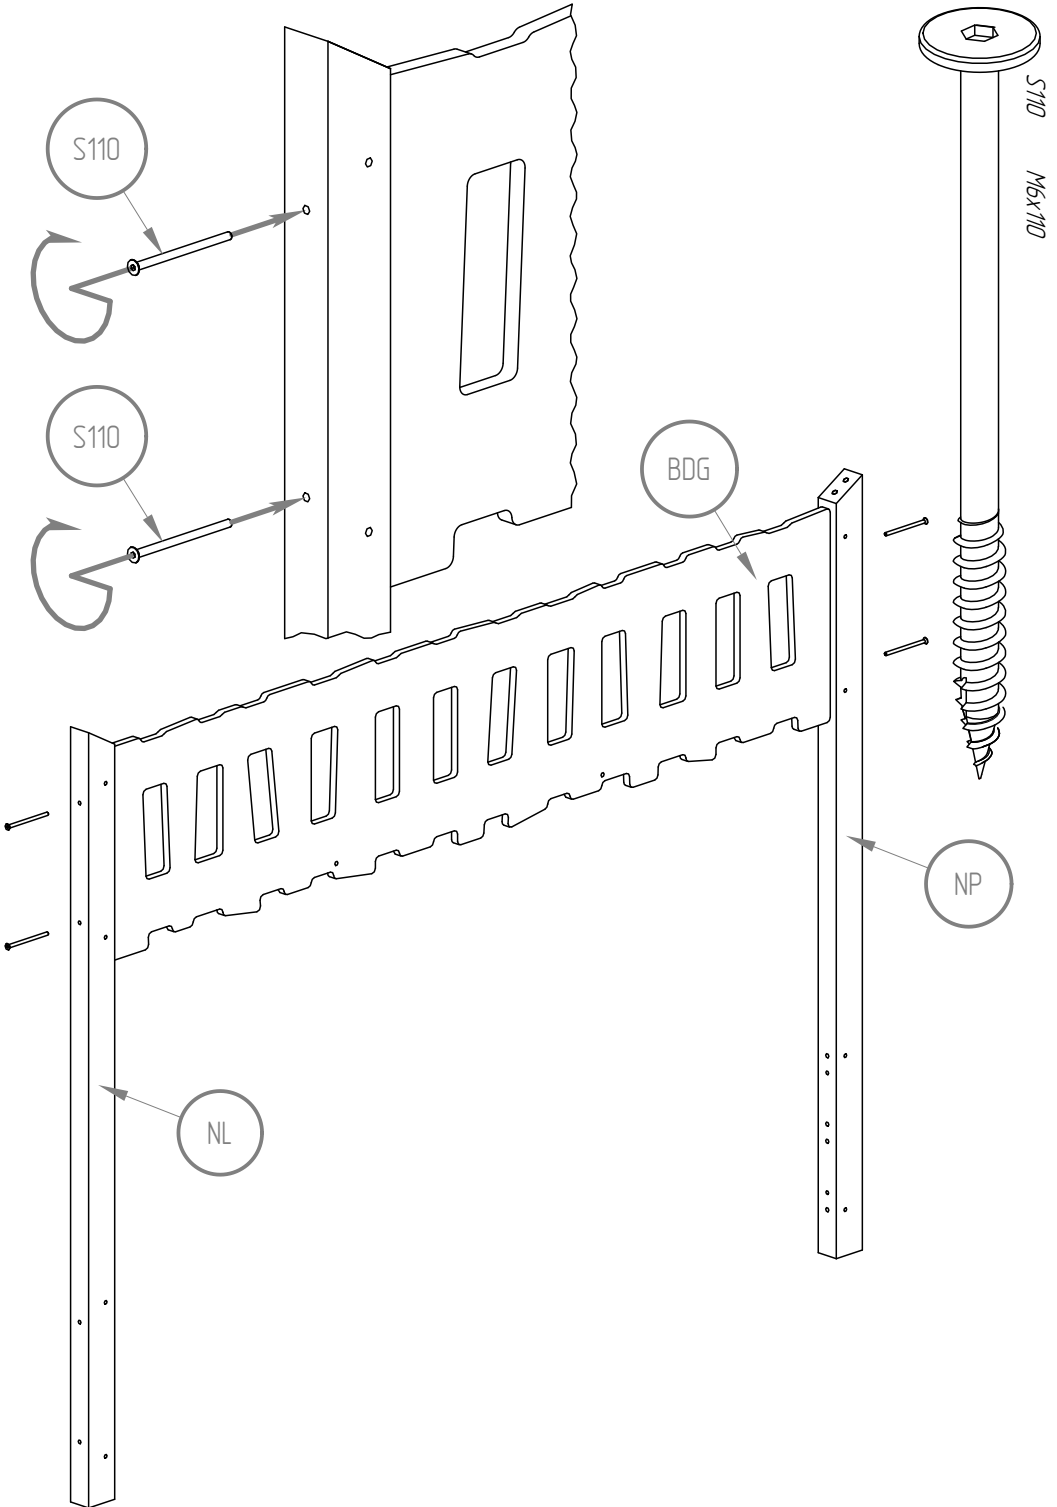

E L I S

Návod na montáž

design

Vyvýšená postel domeček
clasic s plůtkem Side

SK - x4

NL - x2

NP - x2

B2 - x1

BKD

BKG

-
- BD - x1
 - BDG - x2
 - BK - x2
 - BKG - x1
 - BKD - x1

K8

BD

BDG

K8

W25

W25

LDS

LDS

LDS

LDS

K10
M10x45