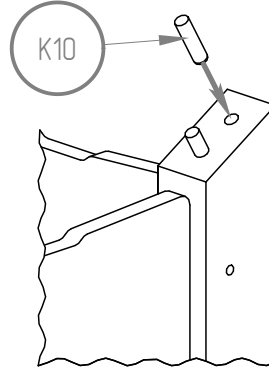

E L I S

Návod na montáž

design

Vyvýšená postel domeček
clasic s plůtkem Side

SK - x4

NL - x2

NP - x2

B2 - x1

W25

LDS

LDS

LDS

LDS

K10
M10x45