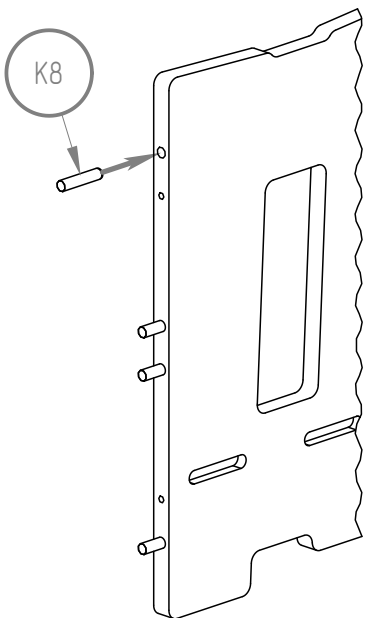

E L I S

Návod na montáž

design

Vyvýšená postel domeček
clasic s plůtkem Side

SK - x4

NL - x2

NP - x2

B2 - x1

BKD

BKG

-
- BD - x1
 - BDG - x2
 - BK - x2
 - BKG - x1
 - BKD - x1

K8

BD

BDG

K8

W25