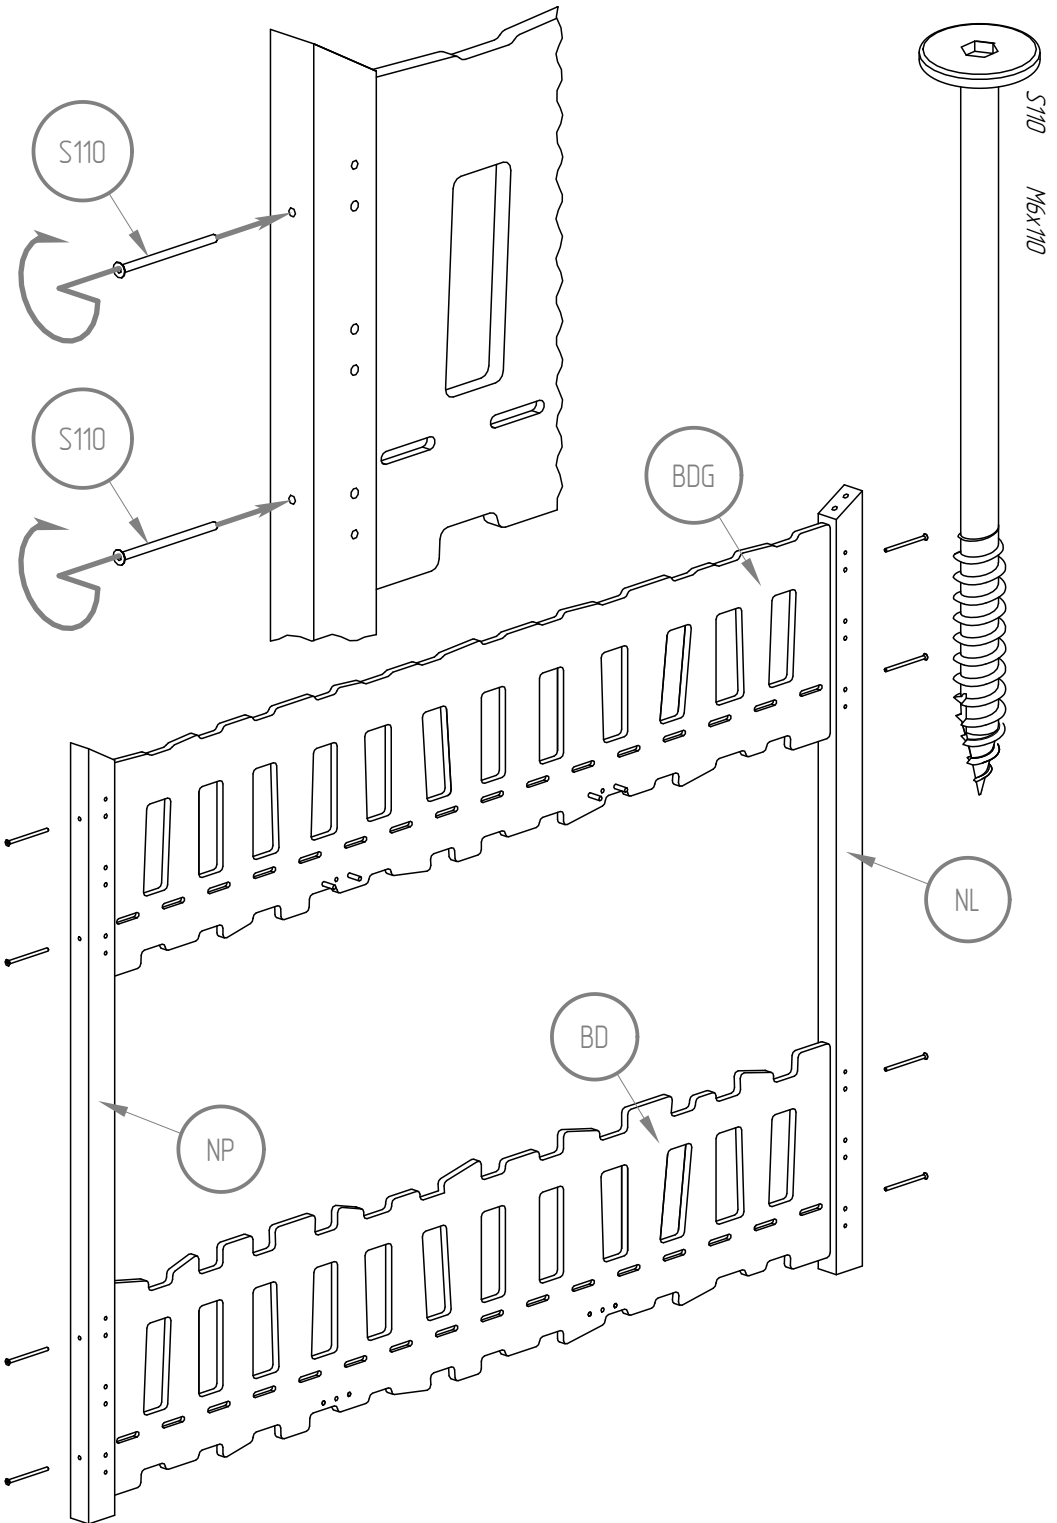

E L I S

Návod na montáž

design

Vyvýšená postel domeček
clasic s plůtkem Side

SK - x4

NL - x2

NP - x2

B2 - x1

BKD

BKG

-
- BD - x1
 - BDG - x2
 - BK - x2
 - BKG - x1
 - BKD - x1

K8

BD

BDG

K8

W25

W25

LDS

LDS

LDS

LDS

K10
M10x45