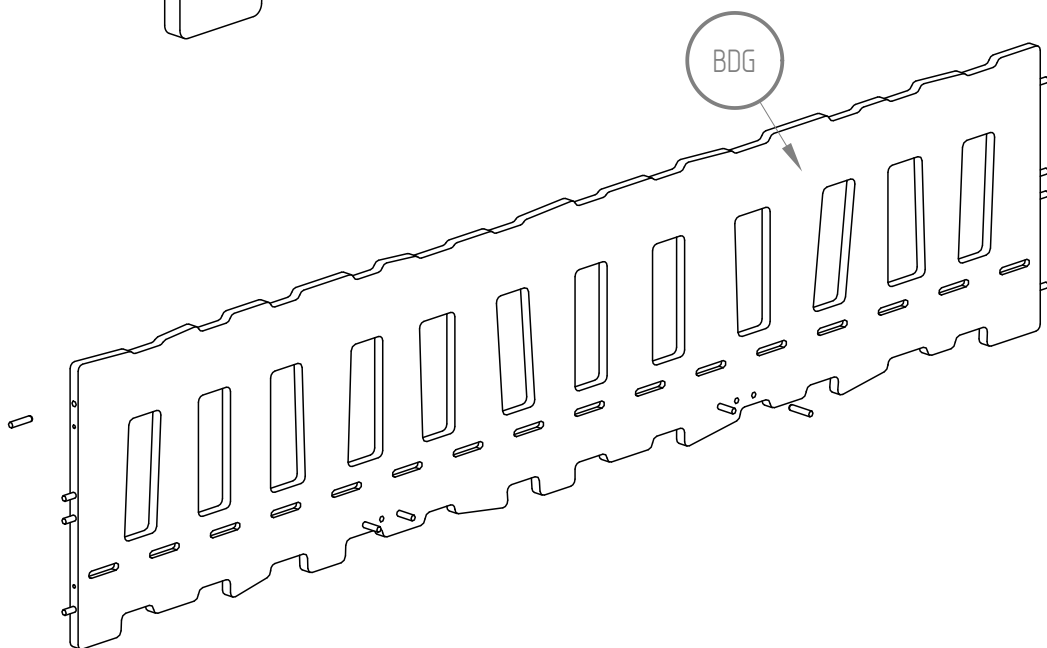

E L I S

Návod na montáž

design

Vyvýšená postel domeček
clasic s plůtkem Side

SK - x4

NL - x2

NP - x2

B2 - x1

DR - x2

SCH - x4

LDS - x4

LKS - x2

ST - x16

BDG

BD

BK

BKD

BKG

-
- BD - x1
 - BDG - x2
 - BK - x2
 - BKG - x1
 - BKD - x1

K8

BD

BDG

K8

W25