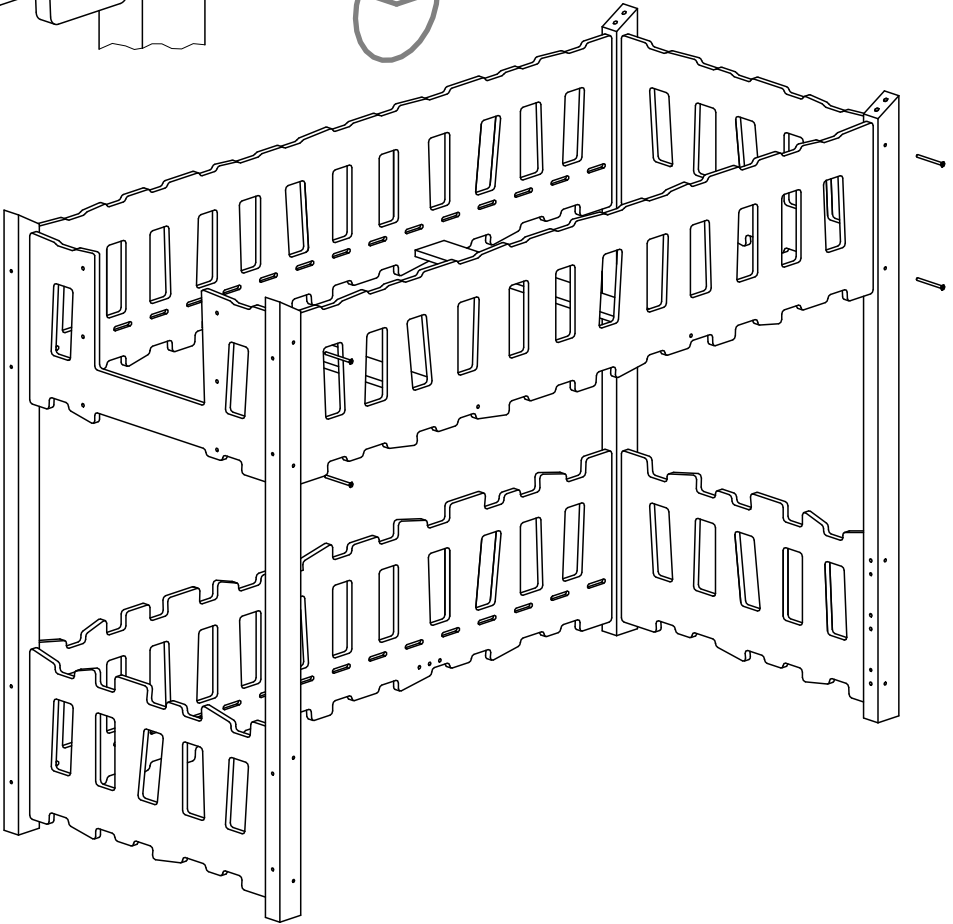

E L I S

Návod na montáž

design

Vyvýšená postel domeček
clasic s plůtkem Side

SK - x4

NL - x2

NP - x2

B2 - x1

BKD

BKG

-
- BD - x1
 - BDG - x2
 - BK - x2
 - BKG - x1
 - BKD - x1

K8

BD

BDG

K8

W25