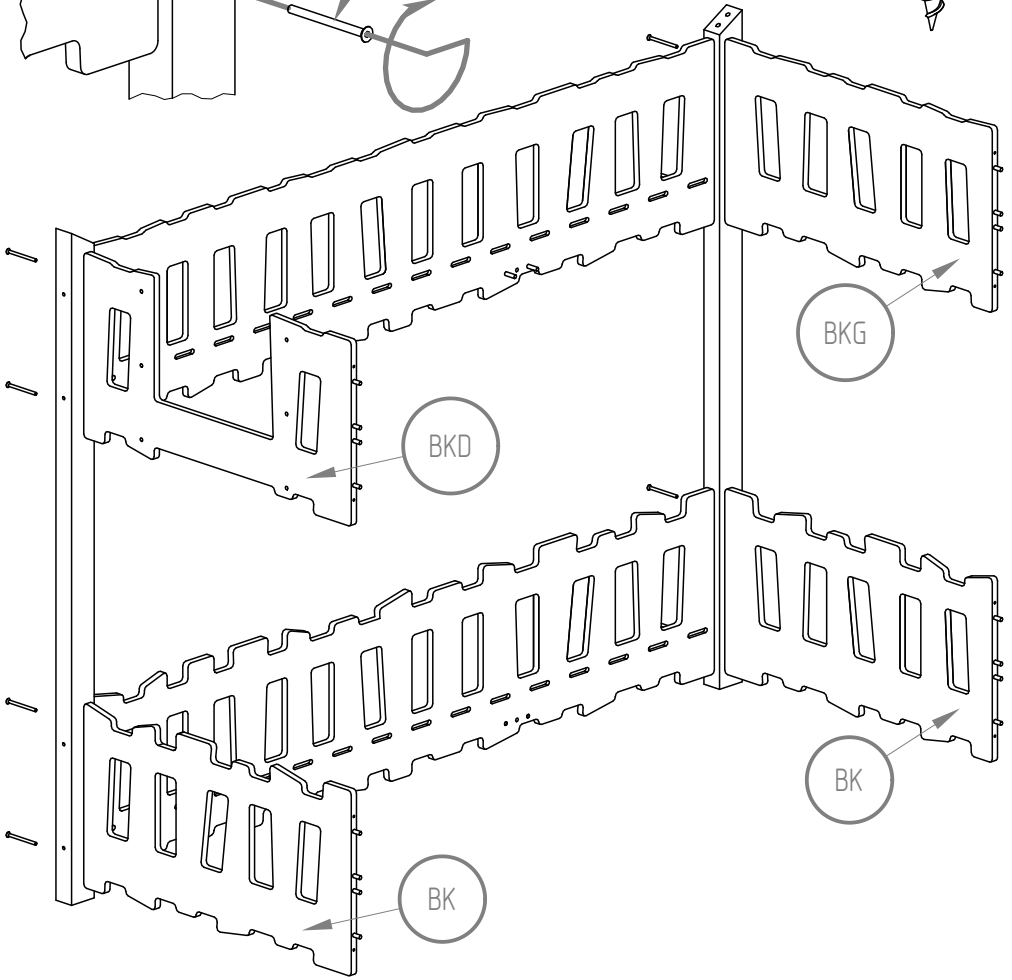

E L I S

Návod na montáž

design

Vyvýšená postel domeček
clasic s plůtkem Side

SK - x4

NL - x2

NP - x2

B2 - x1

BKD

BKG

-
- BD - x1
 - BDG - x2
 - BK - x2
 - BKG - x1
 - BKD - x1

K8

BD

BDG

K8

W25