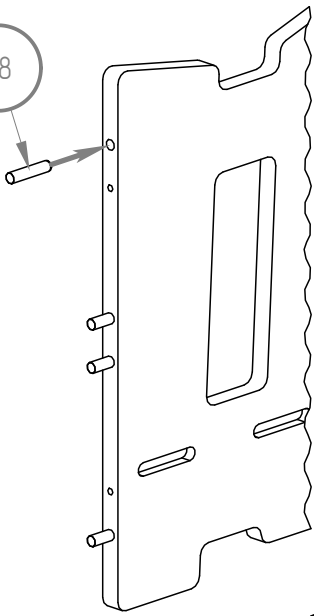

E L I S

Návod na montáž

design

Vyvýšená postel domeček
clasic s plůtkem Side

SK - x4

NL - x2

NP - x2

B2 - x1

DR - x2

SCH - x4

LDS - x4

LKS - x2

ST - x16

BDG

BD

BK

BKD

BKG

-
- BD - x1
 - BDG - x2
 - BK - x2
 - BKG - x1
 - BKD - x1

K8

BD

BDG

K8

W25