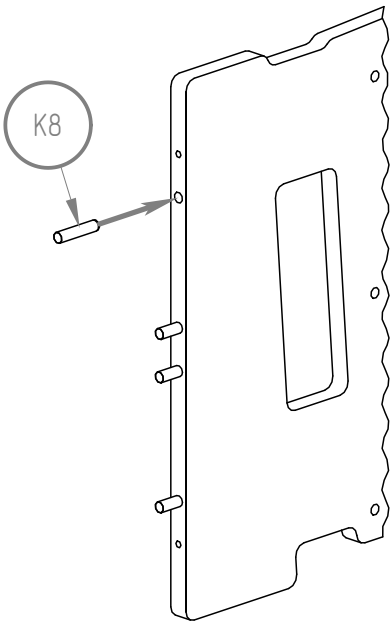

E L I S

Návod na montáž

design

Vyvýšená postel domeček
clasic s plůtkem Side

SK - x4

NL - x2

NP - x2

B2 - x1

BKD

BKG

-
- BD - x1
 - BDG - x2
 - BK - x2
 - BKG - x1
 - BKD - x1

K8

BD

BDG

K8

W25