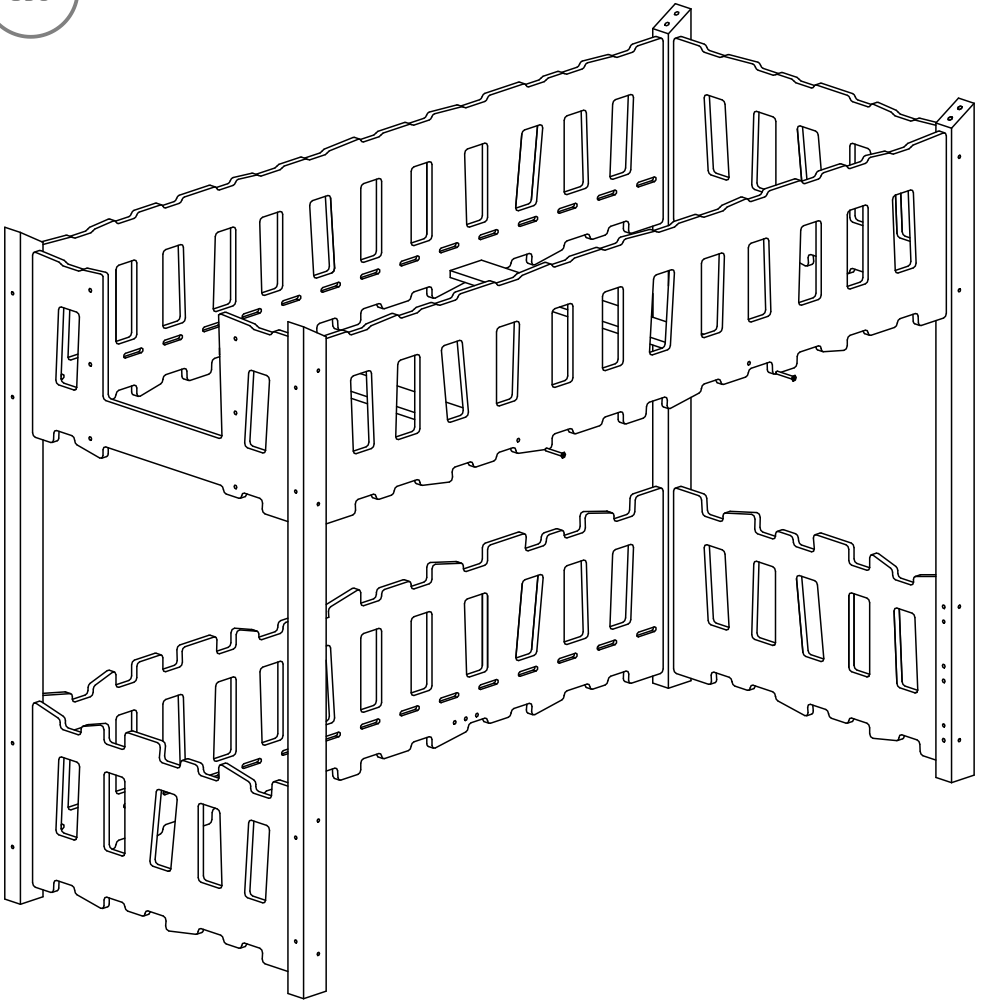

E L I S

Návod na montáž

design

Vyvýšená postel domeček
clasic s plůtkem Side

SK - x4

NL - x2

NP - x2

B2 - x1

BKD

BKG

-
- BD - x1
 - BDG - x2
 - BK - x2
 - BKG - x1
 - BKD - x1

K8

BD

BDG

K8

W25