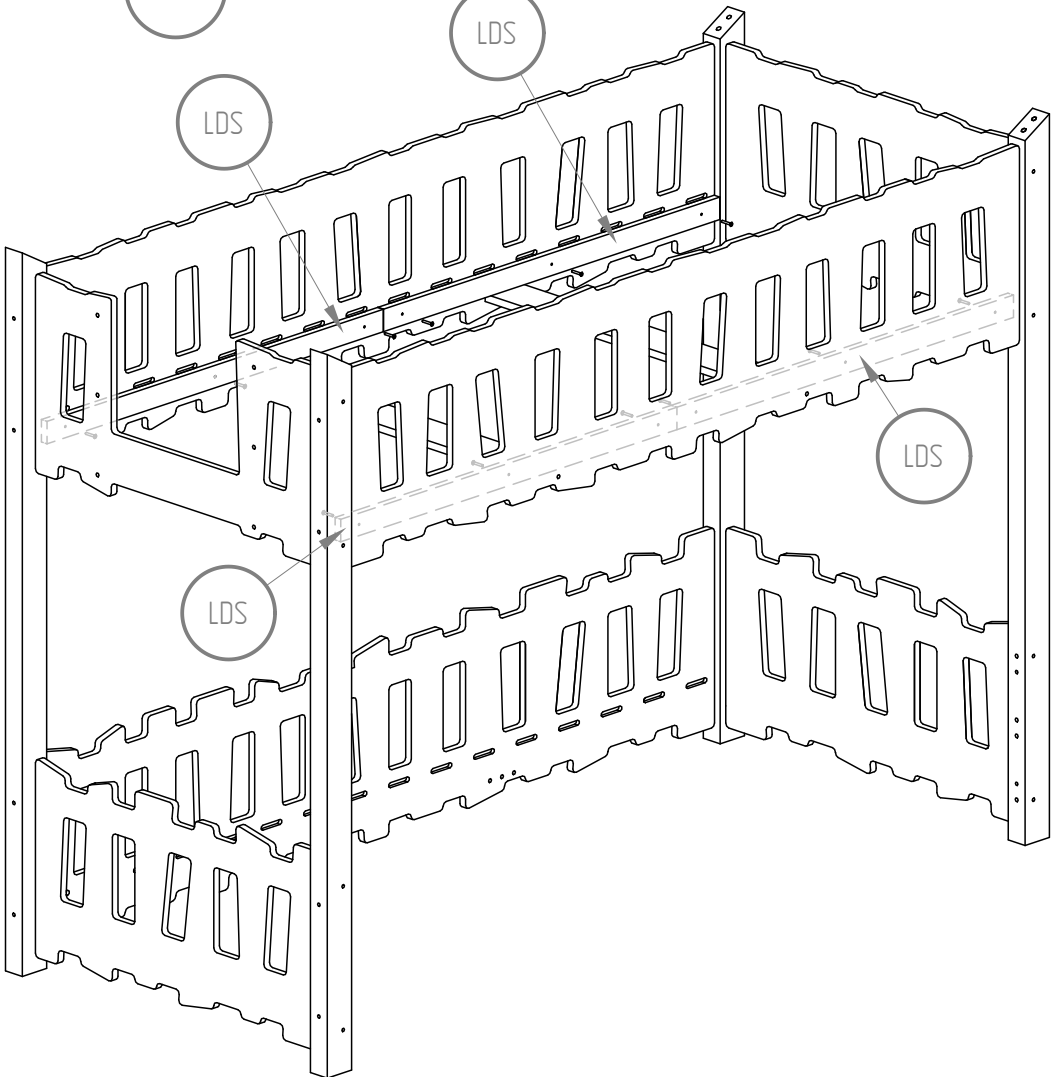

E L I S

Návod na montáž

design

Vyvýšená postel domeček
clasic s plůtkem Side

SK - x4

NL - x2

NP - x2

B2 - x1

BKD

BKG

-
- BD - x1
 - BDG - x2
 - BK - x2
 - BKG - x1
 - BKD - x1

K8

BD

BDG

K8

W25

W25

LDS

LDS

LDS

LDS

K10
M10x45